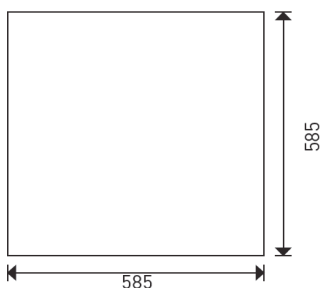

Brandreactie tegels: A2s1do
Het vrijkomen van gevaarlijke stoffen: geen
Buigweerstand: Klasse 1
Duurzaamheid gegalvaniseerde tegels: B
Duurzaamheid gelakte tegels: C