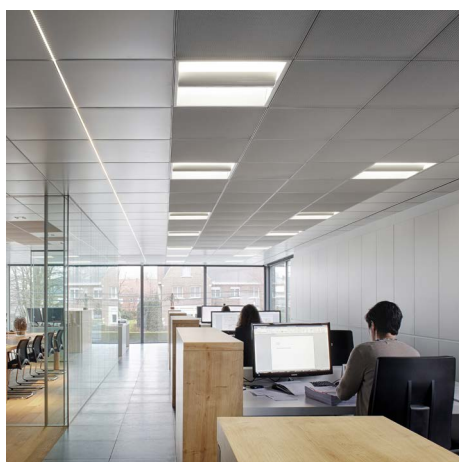

LAY-IN COLORLINE STRETCH

- De panelen zijn vervaardigd uit thermisch verzinkt getrokken staal van het stretchtype Q10 (andere afmetingen op aanvraag).
- Deze panelen kunnen optioneel afgedekt worden met een zwarte isolatiemat (art. 46040)
- De Drop panelen hebben een buitenafmeting van 600 x 600 mm, het zichtbaar plafondvlak meet 585 x 585 mm.
- Het Colorline profiel heeft een zichtbare breedte van 15 mm en wordt gecombineerd met de Lay-InColorline panelen.
- Standaardkleur metaalzilver of wit. Andere kleuren op aanvraag.
- De Colorline profielen zijn verkrijgbaar in vijf standaardkleuren: