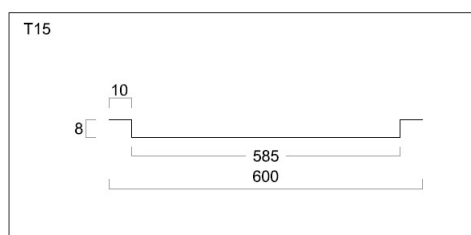

LAY-IN COLORLINE STRETCH

- De panelen zijn vervaardigd uit thermisch verzinkt getrokken staal van het stretchtype Q10 (andere afmetingen op aanvraag).
- Deze panelen kunnen optioneel afgedekt worden met een zwarte isolatiemat (art. 46040)
- De Drop panelen hebben een buitenafmeting van 600 x 600 mm, het zichtbaar plafondvlak meet 585 x 585 mm.
- Het Colorline profiel heeft een zichtbare breedte van 15 mm en wordt gecombineerd met de Lay-InColorline panelen.
- Standaardkleur metaalzilver of wit. Andere kleuren op aanvraag.
- De Colorline profielen zijn verkrijgbaar in vijf standaardkleuren: